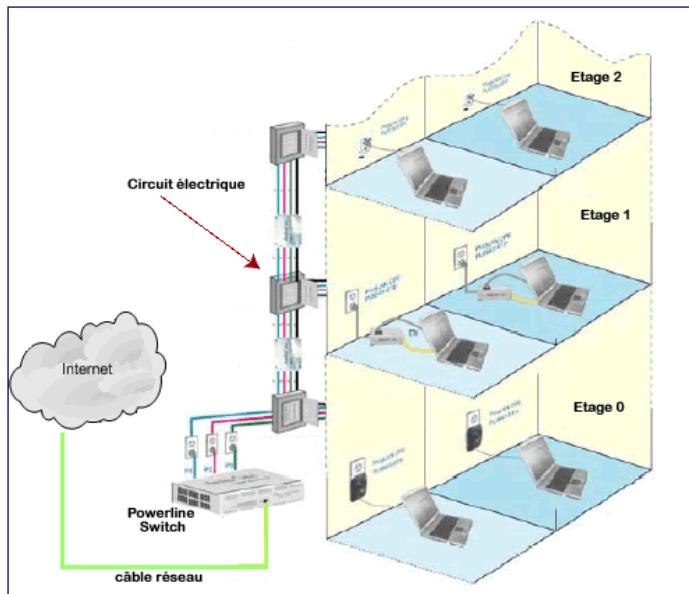

POWERNET CPL

Haut débit sur COURANT ELECTRIQUE

Présentation

PowerNET CPL est la solution d'accès internet haut débit sur le réseau électrique basée sur la technologie de courant porteur en ligne. Elle offre des débits allant jusqu'à 200 Mbps. Elle assure efficacement le partage de connexion à l'échelle d'une maison, d'une résidence ou d'un immeuble.

PowerNET CPL offre tous les services à valeur ajoutée sur la connexion CPL : Navigation, téléchargements, messagerie, jeux en ligne, vidéo à la demande, téléphonie IP, Vidéo surveillance. Couplé au Wifi, **PowerNET CPL** assure une complète mobilité de l'utilisateur.

PowerNET CPL Dans une résidence

PowerNET CPL Dans un immeuble

Atouts

- ✓ Accès permanent « always on »
- ✓ Débits dédiés ou partagés
- ✓ Débits garantis et symétriques
- ✓ Flexibilité et facilité de déploiement
- ✓ Formules « PACKS CPL » très avantageuses (jusqu'à 2 Mbps)