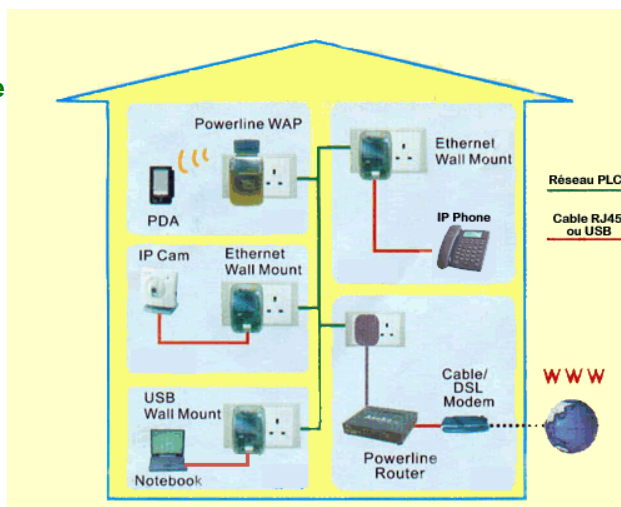

PowerNET CPL Dans une résidence